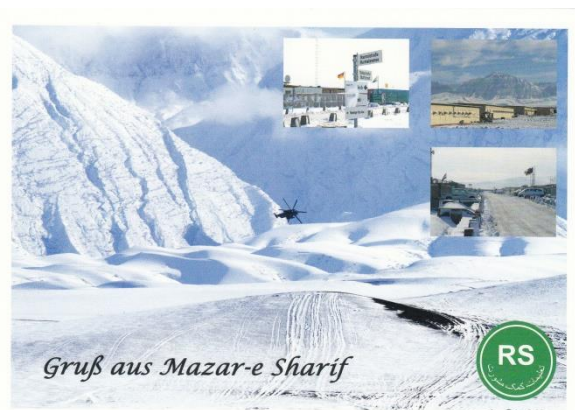

Gelaufen:

Stempel:
Datum:

Resolute Support / AFG – 2017 - 48

Titel: ohne – Winterlandschaft und 3 Bilder - 1

Bemerkung: Logo RS

Druckhinweis: (10)

Druck: Kommando Strategische Aufklärung Dez.
Medienproduktion MilNW