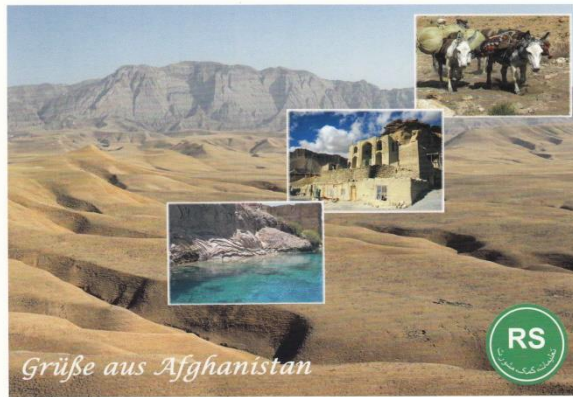

Resolute Support / AFG – 2017 - 41

Titel: ohne – Berglandschaft und 3 Bilder - 1

Bemerkung: Logo RS

Druckhinweis: (10)

Druck: Kommando Strategische Aufklärung Dez.
Medienproduktion MilNW

Karte vorhanden:

Blanko:

☐

Gelaufen:

☐

Stempel:
Datum:

Resolute Support / AFG – 2017 - 42

Titel: ohne – Feldlager M-e-S und 3 Bilder - 1

Bemerkung: Wappen TAAC und Logo RS

Druckhinweis: (10)

Druck: Kommando Strategische Aufklärung Dez.
Medienproduktion MilNW

Karte vorhanden:

Blanko:

☐

Gelaufen:

☐

Stempel:
Datum: