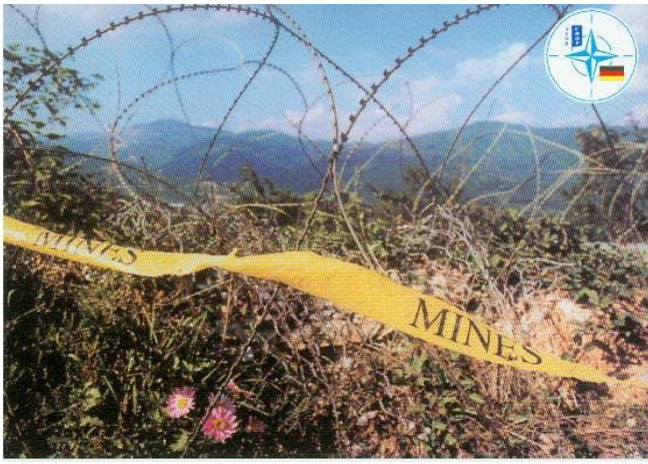

OpInfo/KdoStratAufkl - 2009 - 04

Titel: Minengeschütztes Fahrzeug „Mamba“
ähnl. Karte UNOMIG

Bemerkung: Logo UNOMIG und
Wappen

Druckhinweis: (4)

Karte vorhanden:

Blanko:

Gelaufen:

Stempel:
Datum: