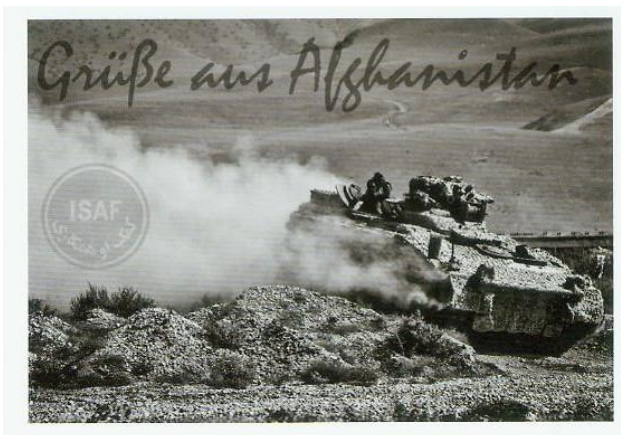

ISAF - alle Einsatzorte – 2014 – 88

Titel: Marder in voller Fahrt

Bemerkung: Grußkarte

Druckhinweis: (3)
Druck & Layout: Druckerei Kommando Strategische Aufklärung

Karte vorhanden:

Blanko: ☐

Gelaufen: ☐

Stempel:
Datum: