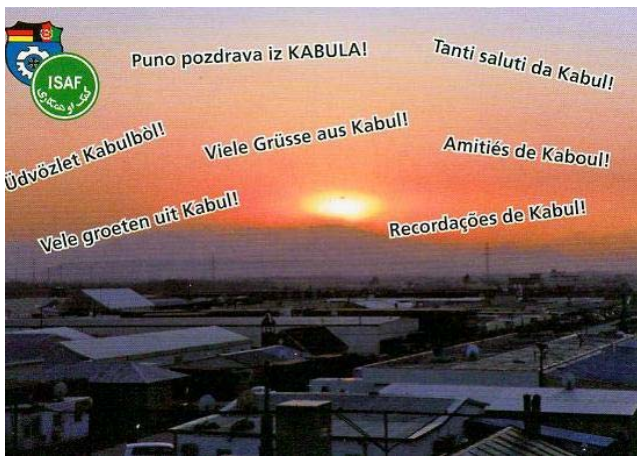

ISAF - Kabul – 2011 - 09

Titel: Sonnenuntergang über Camp Warehouse, Kabul

Bemerkung: Logo ISAF u. Wappen GAFTAG

Druckhinweis: (5)

Druck: Kommando Strategische Aufklärung

Karte vorhanden:

Blanko: ☐

Gelaufen: ☐

Stempel:
Datum: