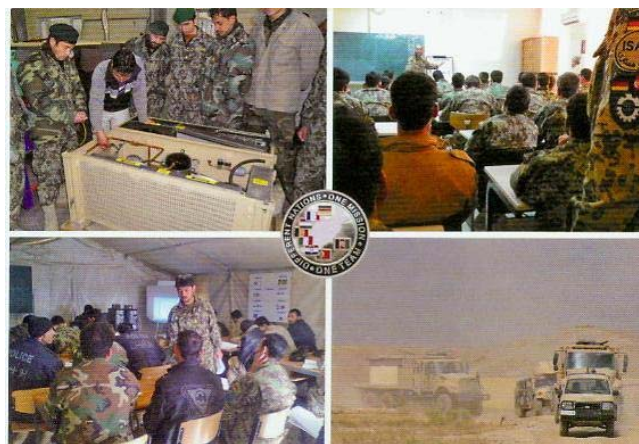

ISAF - Kabul – 2011 - 07

Titel: Ausbildung an der CSS School

Bemerkung: Logo CSS School

Druckhinweis: (5)

Druck: Kommando Strategische Aufklärung

Karte vorhanden:

Blanko: ☐

Gelaufen: ☐

Stempel:
Datum: