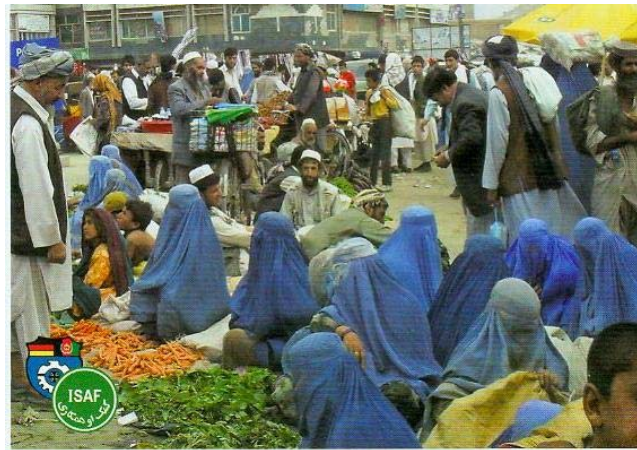

ISAF - Kabul – 2011 - 10

Titel: Marktszene in Kabul

Bemerkung: Logo ISAF u. Wappen GAFTAG

Druckhinweis: (5)

Druck: Kommando Strategische Aufklärung

Karte vorhanden:

Blanko: ☐

Gelaufen: ☐

Stempel:
Datum: